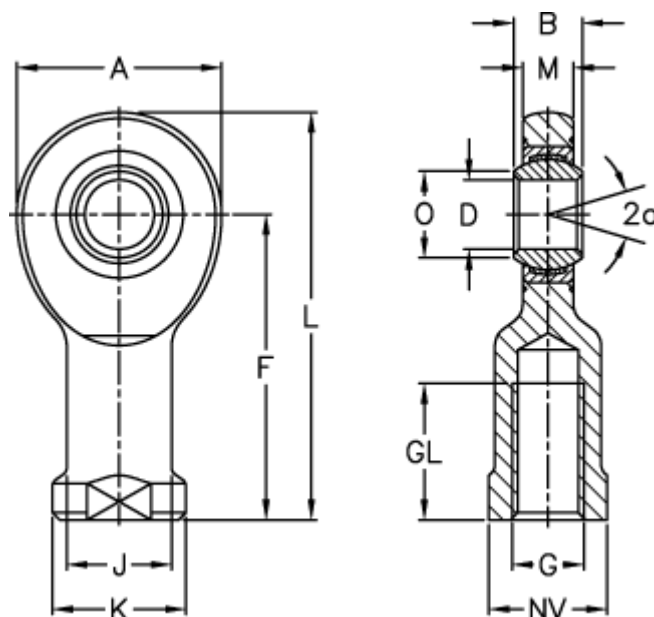

Varenummer: 03488008

Beskrivelse: Fluro Ledhoved EIL 8D-NIRO

Mål

A	= 24	J	= 12.5
a (grader)	= 15	K	= 16
B	= 8	L	= 48
D	= 8	M	= 6
Dynamisk træk kN	= 7	NV	= 14
F	= 36	O	= 10.2
g	= M8	Statisk træk kN	= 9.2
GL	= 16	Vægt	= 38